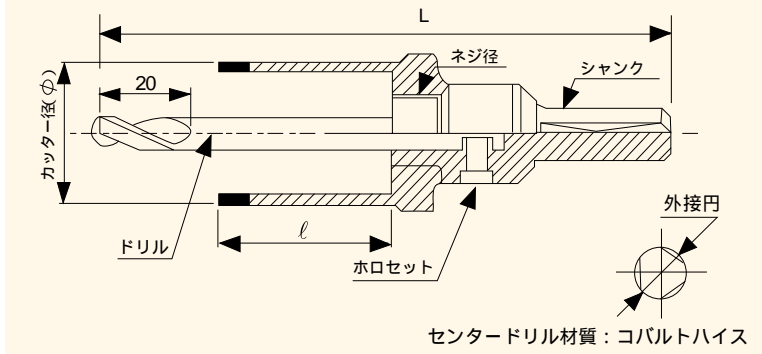

平刃超硬ホ - ルソー シルバースター 535

製品仕様

ステンレス・薄板用・パイプ用

(単位 mm)

商品番号	寸 法				定 価	
	サイズ()	全長(mm)	有効長(mm)	シャンク(mm)		ドリル径(mm)
PSS015-020	15~ 20	100	25	10	6	¥ 3,880
PSS021-025	21~ 25					¥ 4,180
PSS026-030	26~ 30					¥ 4,380
PSS031-035	31~ 35					¥ 5,080
PSS036-040	36~ 40					¥ 5,740
PSS042-045	41~ 45					¥ 6,340
PSS046-050	46~ 50					¥ 6,820
PSS051-055	51~ 55					¥ 7,000
商品番号	サイズ()	SDSシャンク型式			定 価	
PSDS15-20	15~ 20	ポディー一体型			¥ 5,280	
PSDS	21~ 55	単体型			¥ 1,800	
SSDN6	センタードリル			6	¥ 1,064	